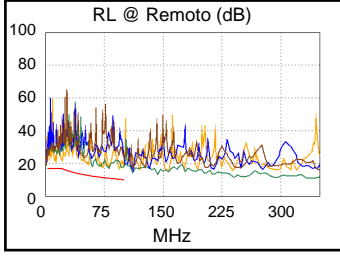

PASA	princi	SR	princi	SR
Peor Par	1,2	1,2	1,2	1,2
RL (dB)	3.6	4.2	4.2	6.2
Frec. (MHz)	14.1	13.4	80.3	94.3
Límite (dB)	17.0	17.0	11.0	10.3