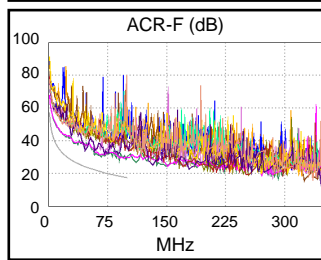

Longitud (m), Lím. 100.0	[Par 7,8]	57.5
Tiempo de Prop. (ns), Lím. 555	[Par 4,5]	285
Diferencia Retardo (ns), Lím. 50	[Par 4,5]	7
Resistencia (ohm.)	[Par 4,5]	27.46
Pérdida inserción Margen (dB)	[Par 4,5]	6.0
Frecuencia (MHz)	[Par 4,5]	100.0
Límite (dB)	[Par 4,5]	24.0

Mapa de Cableado (T568B)

Pérdida inserción (dB)

Margen de Peor Caso Valor de Peor Valor

PASA	PRIN	SR	princi	SR
Peor Par	1,2-4,5	1,2-4,5	1,2-3,6	3,6-4,5
NEXT (dB)	7.8	6.0	11.4	6.4
Frec. (MHz)	59.3	51.0	96.3	99.5
Límite (dB)	34.0	35.1	30.4	30.1
Peor Par	1,2	4,5	3,6	4,5
PS NEXT (dB)	9.9	7.1	11.4	7.6
Frec. (MHz)	59.5	51.3	96.0	100.0
Límite (dB)	31.0	32.1	27.4	27.1

PASA	princi	SR	princi	SR
Peor Par	1,2-4,5	4,5-1,2	1,2-4,5	4,5-1,2
ACR-F (dB)	9.1	9.7	9.7	10.1
Frec. (MHz)	58.8	66.8	90.0	90.0
Límite (dB)	22.0	20.9	18.3	18.3
Peor Par	4,5	1,2	4,5	1,2
PS ACR-F (dB)	11.8	12.3	12.3	12.8
Frec. (MHz)	58.8	58.8	90.0	90.0
Límite (dB)	19.0	19.0	15.3	15.3