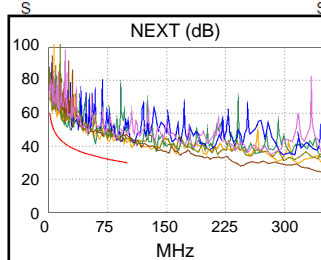

Longitud (m), Lím. 100.0	[Par 7,8]	57.5
Tiempo de Prop. (ns), Lím. 555	[Par 4,5]	285
Diferencia Retardo (ns), Lím. 50	[Par 4,5]	7
Resistencia (ohm.)	[Par 4,5]	27.46
Pérdida inserción Margen (dB)	[Par 4,5]	6.0
Frecuencia (MHz)	[Par 4,5]	100.0
Límite (dB)	[Par 4,5]	24.0

Mapa de Cableado (T568B)

Pérdida inserción (dB)

Margen de Peor Caso Valor de Peor Valor

PASA	PRIN	SR	princi	SR
Peor Par	1,2-4,5	1,2-4,5	1,2-3,6	3,6-4,5
NEXT (dB)	7.8	6.0	11.4	6.4
Frec. (MHz)	59.3	51.0	96.3	99.5
Límite (dB)	34.0	35.1	30.4	30.1
Peor Par	1,2	4,5	3,6	4,5
PS NEXT (dB)	9.9	7.1	11.4	7.6
Frec. (MHz)	59.5	51.3	96.0	100.0
Límite (dB)	31.0	32.1	27.4	27.1

PASA	princi	SR	princi	SR
Peor Par	1,2-4,5	4,5-1,2	1,2-4,5	4,5-1,2
ACR-F (dB)	9.1	9.7	9.7	10.1
Frec. (MHz)	58.8	66.8	90.0	90.0
Límite (dB)	22.0	20.9	18.3	18.3
Peor Par	4,5	1,2	4,5	1,2
PS ACR-F (dB)	11.8	12.3	12.3	12.8
Frec. (MHz)	58.8	58.8	90.0	90.0
Límite (dB)	19.0	19.0	15.3	15.3