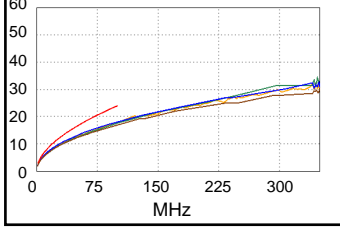

ID. Cable: TIA CAT5e CHANNEL

Límite de prueba: TIA Cat 5e Channel
Version de Limites: V6.1
Fecha / Hora: 04/21/2017 01:28:26 PM
Operador: COPPER GURU
Paso Libre 6.0 dB (NEXT 1,2-4,5)
Tipo de Cable: Cat 5e U/UTP
NVP: 69.0%

Principal: Versiv
N/S: 2937426
Versión de Software: V5.1 Build 20170330 nightly
Calibración fecha de inicio: 08/03/2015
Adaptador: DSX-602 (DSX-CHA004)
N/S: 3684621

Sumario de Pruebas: PASA

Remoto: Versiv
N/S: 2405230
versión de software: v5.1 build 20170330 nig...
Fecha de calibración: 03/10/2017
Adaptador: DSX-602R (DSX-CHA004)
N/S: 3684610

Longitud (m), Lím. 100.0	[Par 7,8]	57.5
Tiempo de Prop. (ns), Lím. 555	[Par 4,5]	285
Diferencia Retardo (ns), Lím. 50	[Par 4,5]	7
Resistencia (ohm.)	[Par 4,5]	27.46
Pérdida inserción Margen (dB)	[Par 4,5]	6.0
Frecuencia (MHz)	[Par 4,5]	100.0
Límite (dB)	[Par 4,5]	24.0

PASA	PRIN	SR	princi	SR
Peor Par	1,2-4,5	1,2-4,5	1,2-3,6	3,6-4,5
NEXT (dB)	7.8	6.0	11.4	6.4
Frec. (MHz)	59.3	51.0	96.3	99.5
Límite (dB)	34.0	35.1	30.4	30.1
Peor Par	1,2	4,5	3,6	4,5
PS NEXT (dB)	9.9	7.1	11.4	7.6
Frec. (MHz)	59.5	51.3	96.0	100.0
Límite (dB)	31.0	32.1	27.4	27.1

PASA	princi	SR	princi	SR
Peor Par	1,2-4,5	4,5-1,2	1,2-4,5	4,5-1,2
ACR-F (dB)	9.1	9.7	9.7	10.1
Frec. (MHz)	58.8	66.8	90.0	90.0
Límite (dB)	22.0	20.9	18.3	18.3
Peor Par	4,5	1,2	4,5	1,2
PS ACR-F (dB)	11.8	12.3	12.3	12.8
Frec. (MHz)	58.8	58.8	90.0	90.0
Límite (dB)	19.0	19.0	15.3	15.3

N/A	princi	SR	princi	SR
Peor Par	3,6-7,8	3,6-4,5	1,2-3,6	3,6-4,5
ACR-N (dB)	11.3	8.3	17.8	12.5
Frec. (MHz)	1.9	1.8	96.3	100.0
Límite (dB)	55.8	56.4	6.8	6.1
Peor Par	3,6	4,5	3,6	4,5
PS ACR-N (dB)	10.7	9.3	17.7	13.6
Frec. (MHz)	1.8	1.8	96.0	100.0
Límite (dB)	53.4	53.4	3.9	3.1

PASA	princi	SR	princi	SR
Peor Par	1,2	1,2	1,2	1,2
RL (dB)	3.6	4.2	4.2	6.2
Frec. (MHz)	14.1	13.4	80.3	94.3
Límite (dB)	17.0	17.0	11.0	10.3