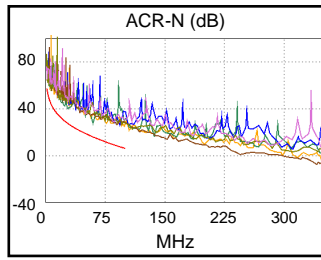

Longitud (m), Lím. 100.0	[Par 7,8]	57.5
Tiempo de Prop. (ns), Lím. 555	[Par 4,5]	285
Diferencia Retardo (ns), Lím. 50	[Par 4,5]	7
Resistencia (ohm.)	[Par 4,5]	27.46
Pérdida inserción Margen (dB)	[Par 4,5]	6.0
Frecuencia (MHz)	[Par 4,5]	100.0
Límite (dB)	[Par 4,5]	24.0

Mapa de Cableado (T568B)

Pérdida inserción (dB)

Margen de Peor Caso Valor de Peor Valor

PASA	PRIN	SR	princi	SR
Peor Par	1,2-4,5	1,2-4,5	1,2-3,6	3,6-4,5
NEXT (dB)	7.8	6.0	11.4	6.4
Frec. (MHz)	59.3	51.0	96.3	99.5
Límite (dB)	34.0	35.1	30.4	30.1
Peor Par	1,2	4,5	3,6	4,5
PS NEXT (dB)	9.9	7.1	11.4	7.6
Frec. (MHz)	59.5	51.3	96.0	100.0
Límite (dB)	31.0	32.1	27.4	27.1

PASA	princi	SR	princi	SR
Peor Par	1,2-4,5	4,5-1,2	1,2-4,5	4,5-1,2
ACR-F (dB)	9.1	9.7	9.7	10.1
Frec. (MHz)	58.8	66.8	90.0	90.0
Límite (dB)	22.0	20.9	18.3	18.3
Peor Par	4,5	1,2	4,5	1,2
PS ACR-F (dB)	11.8	12.3	12.3	12.8
Frec. (MHz)	58.8	58.8	90.0	90.0
Límite (dB)	19.0	19.0	15.3	15.3

N/A	princi	SR	princi	SR
Peor Par	3,6-7,8	3,6-4,5	1,2-3,6	3,6-4,5
ACR-N (dB)	11.3	8.3	17.8	12.5
Frec. (MHz)	1.9	1.8	96.3	100.0
Límite (dB)	55.8	56.4	6.8	6.1
Peor Par	3,6	4,5	3,6	4,5
PS ACR-N (dB)	10.7	9.3	17.7	13.6
Frec. (MHz)	1.8	1.8	96.0	100.0
Límite (dB)	53.4	53.4	3.9	3.1