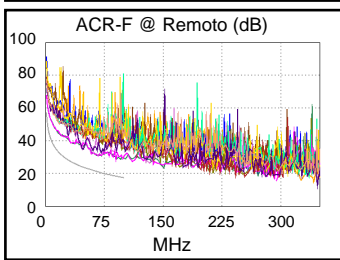

Longitud (m), Lím. 100.0	[Par 7,8]	57.5
Tiempo de Prop. (ns), Lím. 555	[Par 4,5]	285
Diferencia Retardo (ns), Lím. 50	[Par 4,5]	7
Resistencia (ohm.)	[Par 4,5]	27.46
Pérdida inserción Margen (dB)	[Par 4,5]	6.0
Frecuencia (MHz)	[Par 4,5]	100.0
Límite (dB)	[Par 4,5]	24.0

Mapa de Cableado (T568B)

Pérdida inserción (dB)

Margen de Peor Caso Valor de Peor Valor

PASA	PRIN	SR	princi	SR
Peor Par	1,2-4,5	1,2-4,5	1,2-3,6	3,6-4,5
NEXT (dB)	7.8	6.0	11.4	6.4
Frec. (MHz)	59.3	51.0	96.3	99.5
Límite (dB)	34.0	35.1	30.4	30.1
Peor Par	1,2	4,5	3,6	4,5
PS NEXT (dB)	9.9	7.1	11.4	7.6
Frec. (MHz)	59.5	51.3	96.0	100.0
Límite (dB)	31.0	32.1	27.4	27.1

PASA	princi	SR	princi	SR
Peor Par	1,2-4,5	4,5-1,2	1,2-4,5	4,5-1,2
ACR-F (dB)	9.1	9.7	9.7	10.1
Frec. (MHz)	58.8	66.8	90.0	90.0
Límite (dB)	22.0	20.9	18.3	18.3
Peor Par	4,5	1,2	4,5	1,2
PS ACR-F (dB)	11.8	12.3	12.3	12.8
Frec. (MHz)	58.8	58.8	90.0	90.0
Límite (dB)	19.0	19.0	15.3	15.3