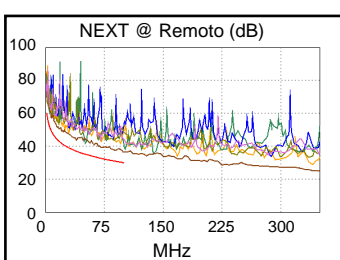

Longitud (m), Lím. 100.0	[Par 7,8]	57.5
Tiempo de Prop. (ns), Lím. 555	[Par 4,5]	285
Diferencia Retardo (ns), Lím. 50	[Par 4,5]	7
Resistencia (ohm.)	[Par 4,5]	27.46
Pérdida inserción Margen (dB)	[Par 4,5]	6.0
Frecuencia (MHz)	[Par 4,5]	100.0
Límite (dB)	[Par 4,5]	24.0

Mapa de Cableado (T568B)

Pérdida inserción (dB)

Margen de Peor Caso Valor de Peor Valor

PASA	PRIN	SR	princi	SR
Peor Par	1,2-4,5	1,2-4,5	1,2-3,6	3,6-4,5
NEXT (dB)	7.8	6.0	11.4	6.4
Frec. (MHz)	59.3	51.0	96.3	99.5
Límite (dB)	34.0	35.1	30.4	30.1
Peor Par	1,2	4,5	3,6	4,5
PS NEXT (dB)	9.9	7.1	11.4	7.6
Frec. (MHz)	59.5	51.3	96.0	100.0
Límite (dB)	31.0	32.1	27.4	27.1

PASA	princi	SR	princi	SR
Peor Par	1,2-4,5	4,5-1,2	1,2-4,5	4,5-1,2
ACR-F (dB)	9.1	9.7	9.7	10.1
Frec. (MHz)	58.8	66.8	90.0	90.0
Límite (dB)	22.0	20.9	18.3	18.3
Peor Par	4,5	1,2	4,5	1,2
PS ACR-F (dB)	11.8	12.3	12.3	12.8
Frec. (MHz)	58.8	58.8	90.0	90.0
Límite (dB)	19.0	19.0	15.3	15.3