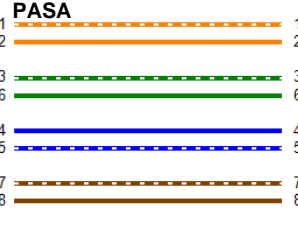

Margen de Peor Caso Valor de Peor Valor