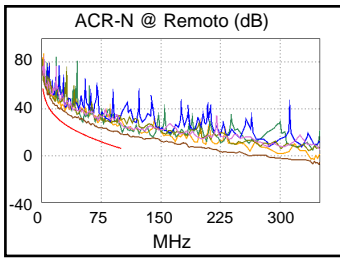

Longitud (m), Lím. 100.0	[Par 7,8]	57.5
Tiempo de Prop. (ns), Lím. 555	[Par 4,5]	285
Diferencia Retardo (ns), Lím. 50	[Par 4,5]	7
Resistencia (ohm.)	[Par 4,5]	27.46
Pérdida inserción Margen (dB)	[Par 4,5]	6.0
Frecuencia (MHz)	[Par 4,5]	100.0
Límite (dB)	[Par 4,5]	24.0

Mapa de Cableado (T568B)

Pérdida inserción (dB)

Margen de Peor Caso Valor de Peor Valor

PASA	PRIN	SR	princi	SR
Peor Par	1,2-4,5	1,2-4,5	1,2-3,6	3,6-4,5
NEXT (dB)	7.8	6.0	11.4	6.4
Frec. (MHz)	59.3	51.0	96.3	99.5
Límite (dB)	34.0	35.1	30.4	30.1
Peor Par	1,2	4,5	3,6	4,5
PS NEXT (dB)	9.9	7.1	11.4	7.6
Frec. (MHz)	59.5	51.3	96.0	100.0
Límite (dB)	31.0	32.1	27.4	27.1

PASA	princi	SR	princi	SR
Peor Par	1,2-4,5	4,5-1,2	1,2-4,5	4,5-1,2
ACR-F (dB)	9.1	9.7	9.7	10.1
Frec. (MHz)	58.8	66.8	90.0	90.0
Límite (dB)	22.0	20.9	18.3	18.3
Peor Par	4,5	1,2	4,5	1,2
PS ACR-F (dB)	11.8	12.3	12.3	12.8
Frec. (MHz)	58.8	58.8	90.0	90.0
Límite (dB)	19.0	19.0	15.3	15.3

N/A	princi	SR	princi	SR
Peor Par	3,6-7,8	3,6-4,5	1,2-3,6	3,6-4,5
ACR-N (dB)	11.3	8.3	17.8	12.5
Frec. (MHz)	1.9	1.8	96.3	100.0
Límite (dB)	55.8	56.4	6.8	6.1
Peor Par	3,6	4,5	3,6	4,5
PS ACR-N (dB)	10.7	9.3	17.7	13.6
Frec. (MHz)	1.8	1.8	96.0	100.0
Límite (dB)	53.4	53.4	3.9	3.1