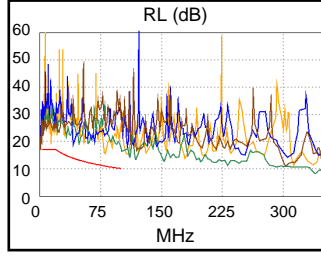

PASA	princi	SR	princi	SR
Peor Par	1,2	1,2	1,2	1,2
RL (dB)	3.6	4.2	4.2	6.2
Frec. (MHz)	14.1	13.4	80.3	94.3
Límite (dB)	17.0	17.0	11.0	10.3